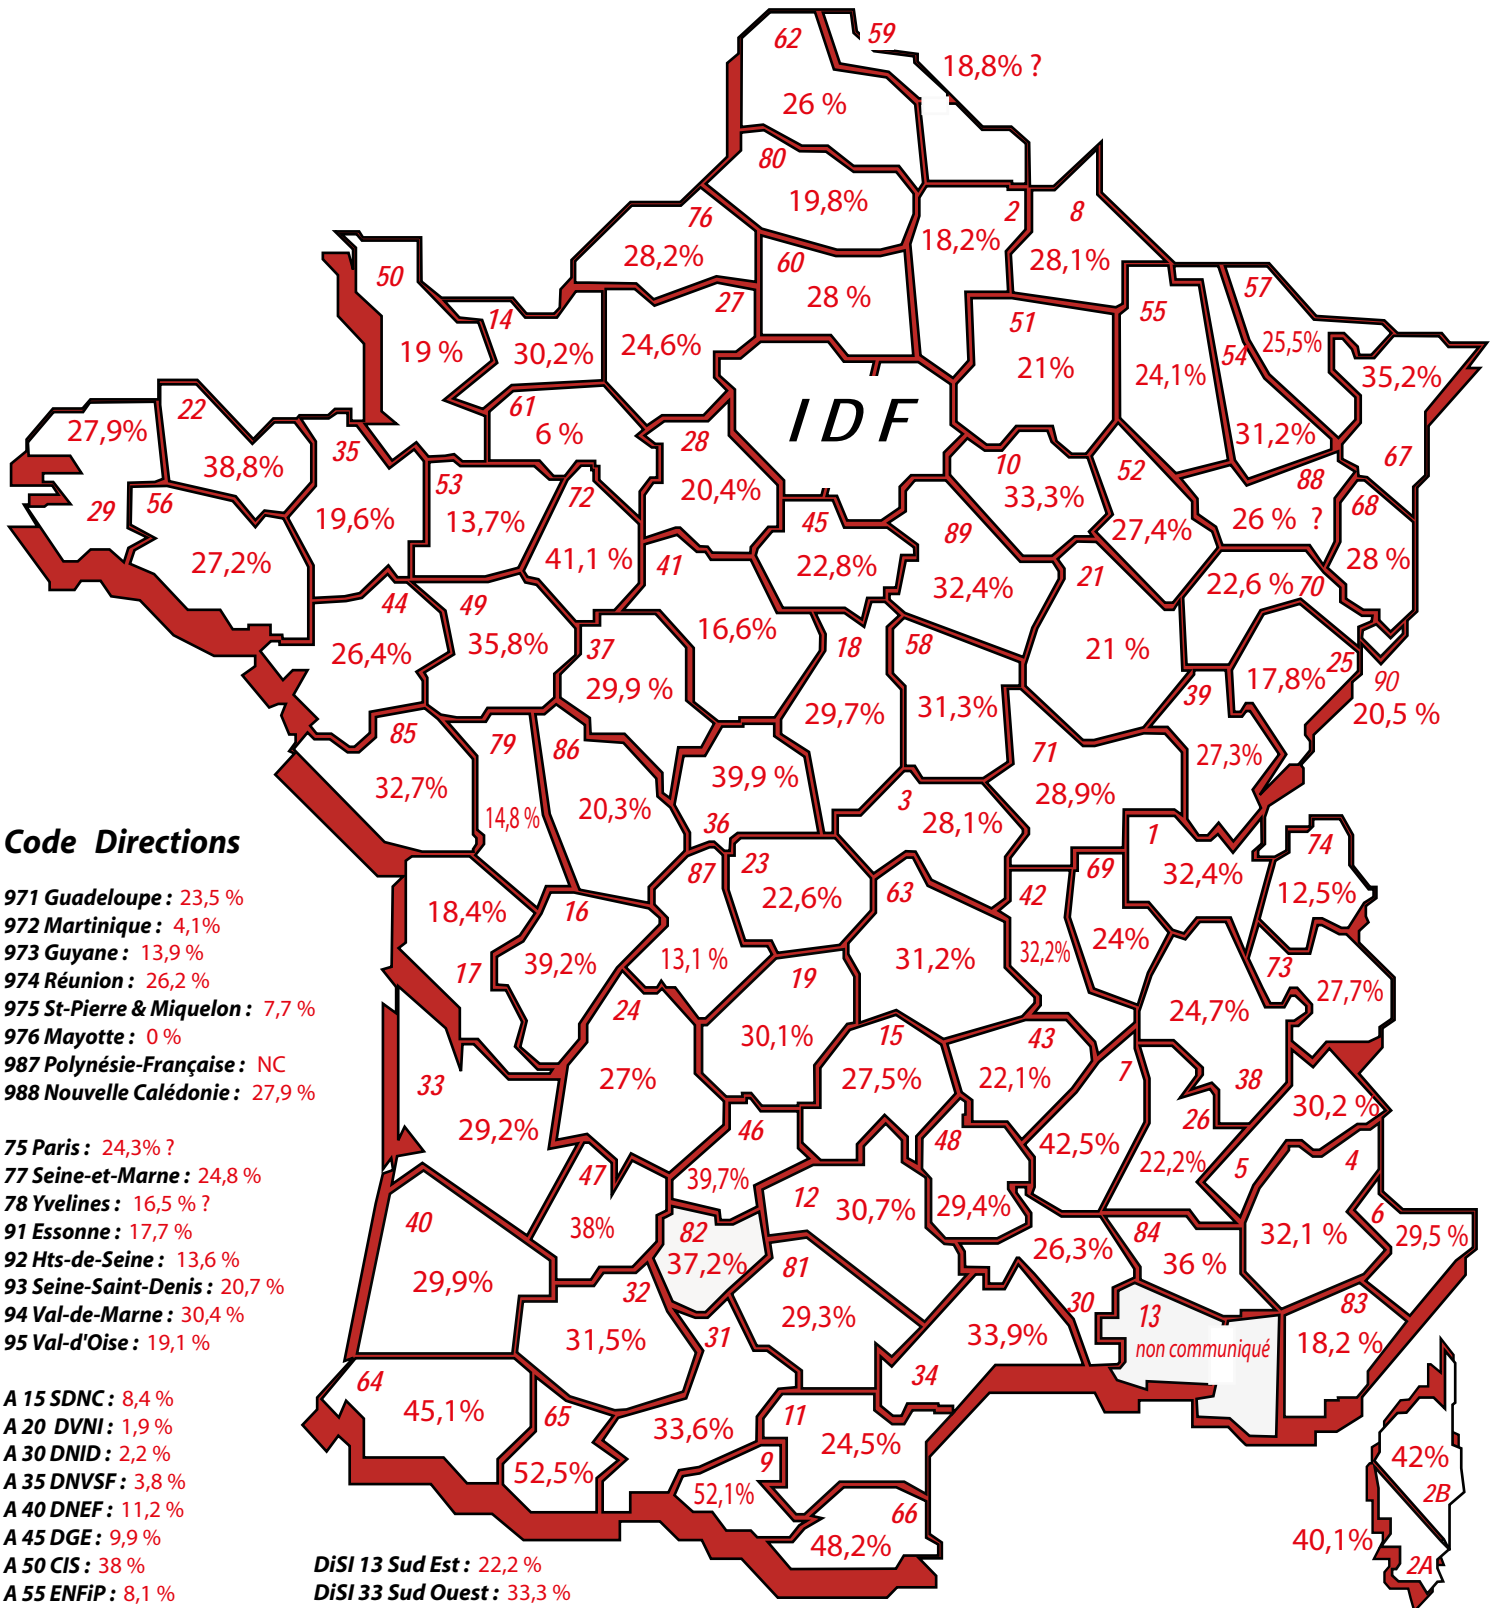

# Grève du 15 novembre 2016

Les résultats connus à 20 h.

Chiffres de la DG : 23,71 %

## Code Directions

971 Guadeloupe : 23,5 %  
 972 Martinique : 4,1 %  
 973 Guyane : 13,9 %  
 974 Réunion : 26,2 %  
 975 St-Pierre & Miquelon : 7,7 %  
 976 Mayotte : 0 %  
 987 Polynésie-Française : NC  
 988 Nouvelle Calédonie : 27,9 %

R 13 DC Sud Est : 9,9 %  
 R 31 DC Sud Pyr : 3,9 %  
 R 33 DC Sud Ouest : 12,4 %  
 R 35 DC Ouest : 7,8 %  
 R 45 DC Centre : 13 %  
 R 54 DC Est : 7,7 %  
 R 59 DC Nord : 19,4 %  
 R 69 DC Rh. Alpes Bourg. : 26,5 %